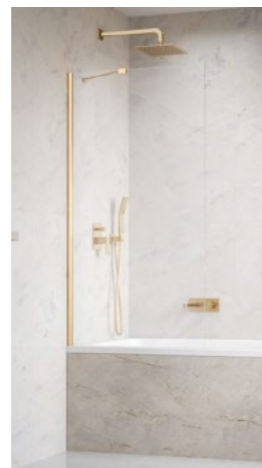

RADAWAY IDEA PNJ II
70 x 150; 80 x 150
ZŁOTY POŁYSK