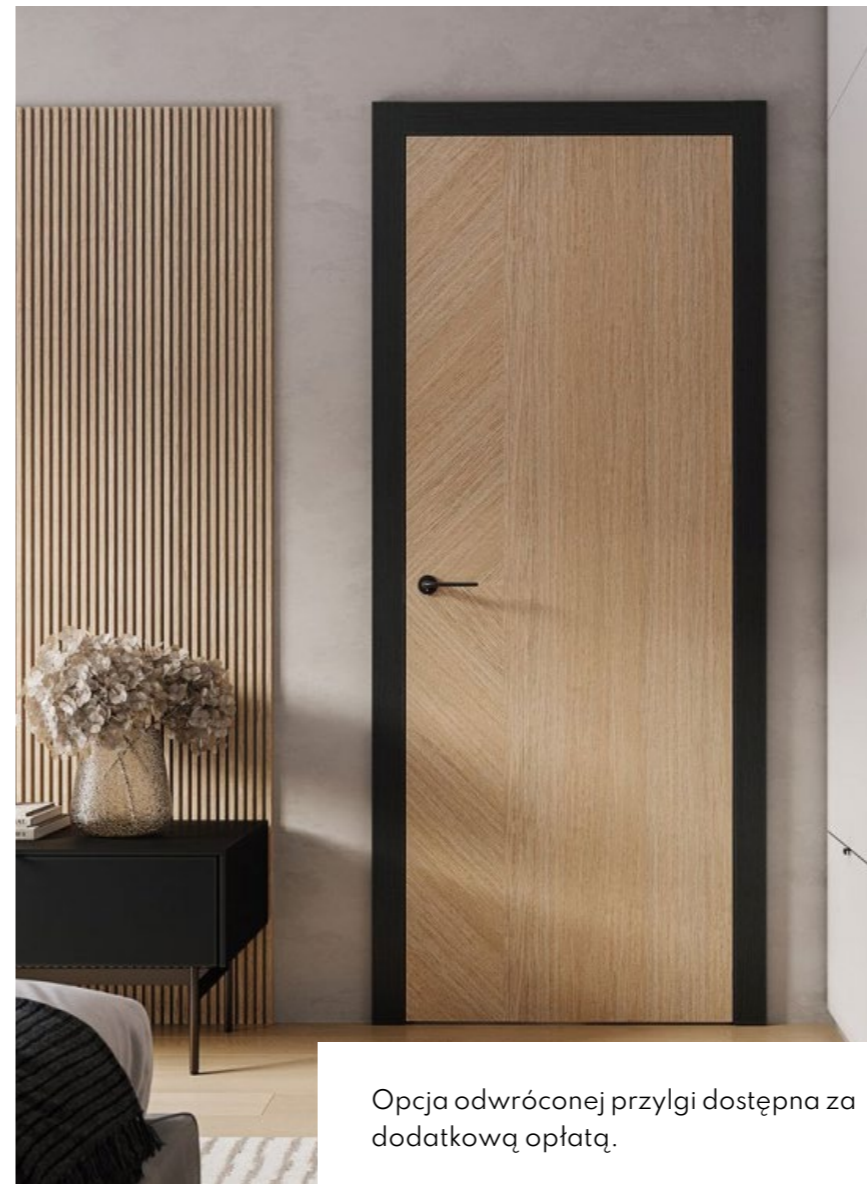

D R Z W I

HIDE

4 ŻYWIÓŁY ZIEMIA

PAKIET PREMIUM • DRZWI

MODEL 1.1

Lakier: UV Premium, UV Premium Plus  
Okleina: Portadecor, Lakierowana Matt, Portalamino, Portaperfect 3D

Opcja odwróconej przylgi dostępna za dodatkową opłatą.

Z.1

Okleina Naturalna Dąb, Dąb Matowy

PAKIET PREMIUM • DRZWI