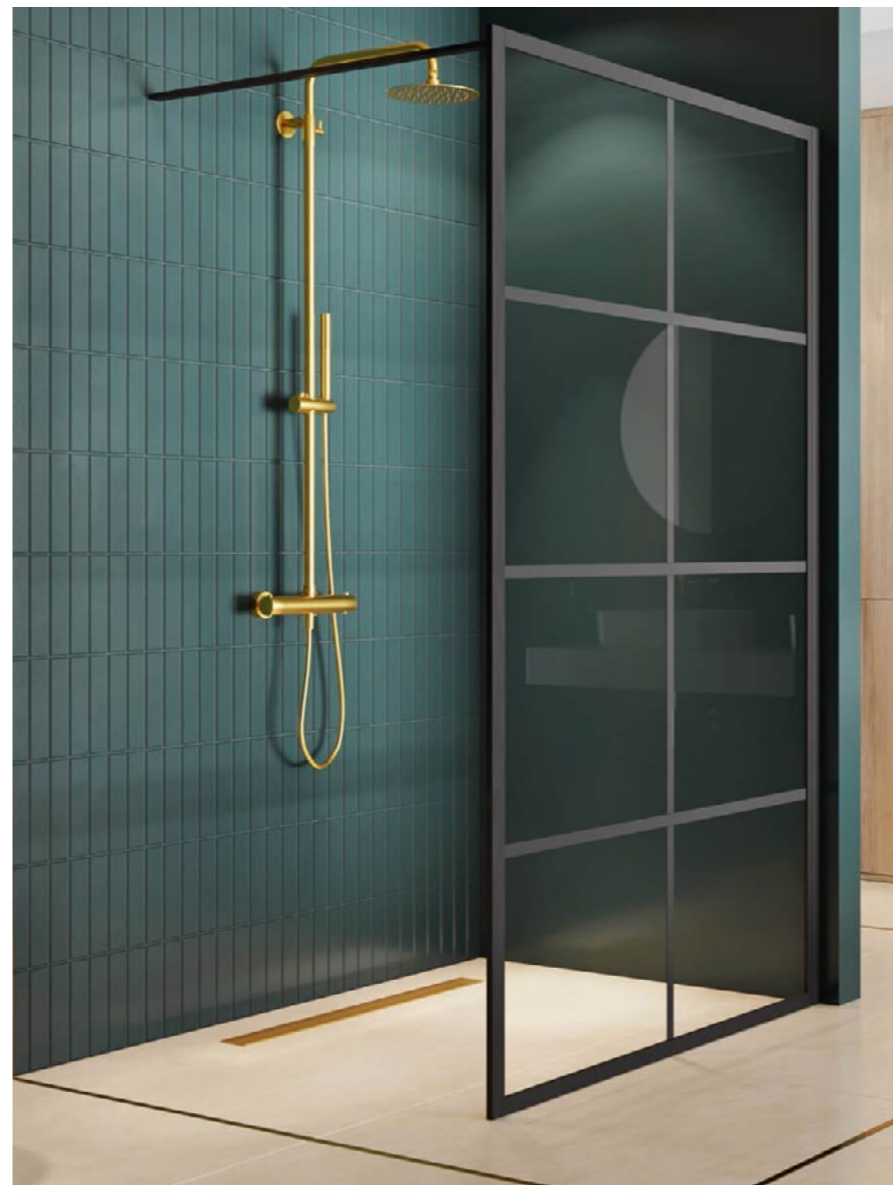

PAKIET PREMIUM • SANITARIATY I ARMATURA

EXCELLENT VIDOQ  
ŚCIANKA WALK-IN  
100 x 200

EXCELLENT VIDOQ  
ŚCIANKA GIĘTA WALK-IN  
93 x 200

Dostępne kolory wykończenia

EXCELLENT ŚCIANKA  
WALK-IN FABRIKA 100 x 200