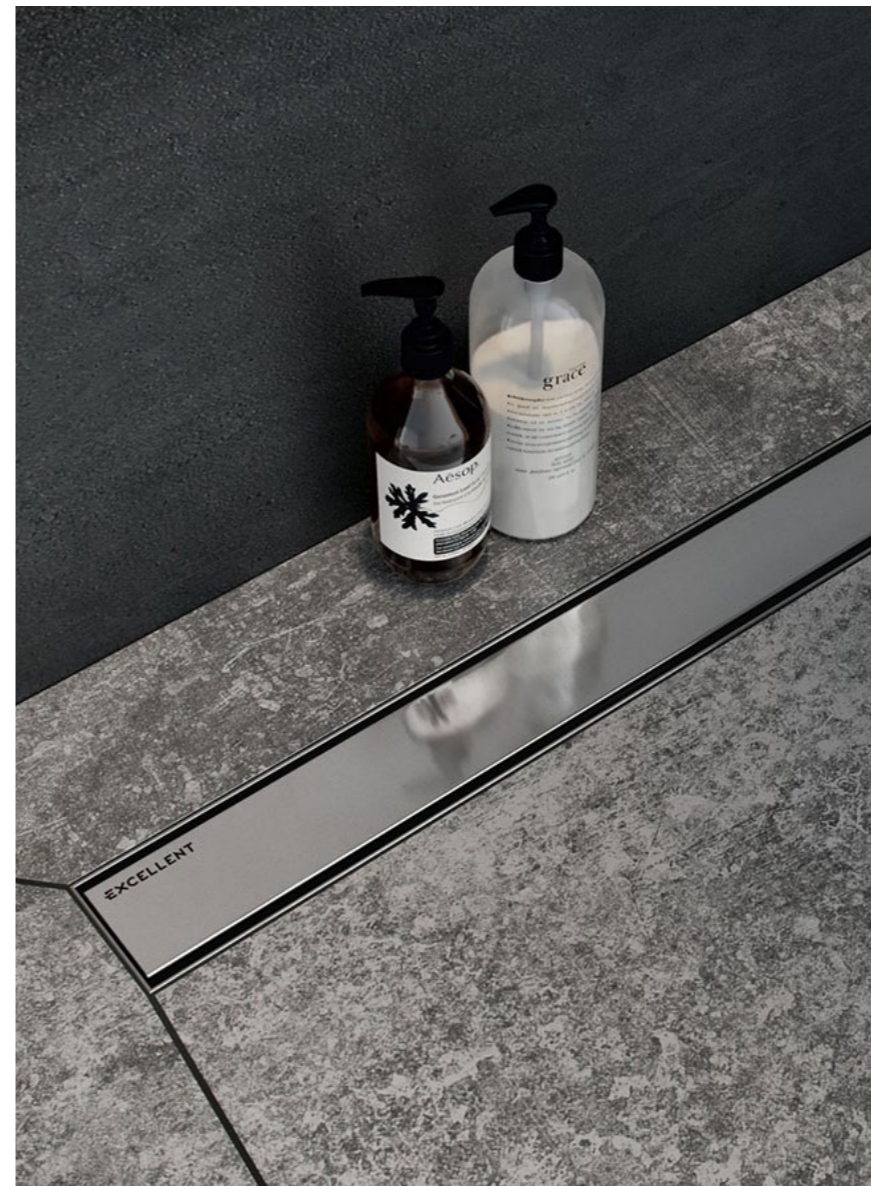

EXCELLENT STILIO 1
DO 90 CM

Dostępne kolory wykończenia