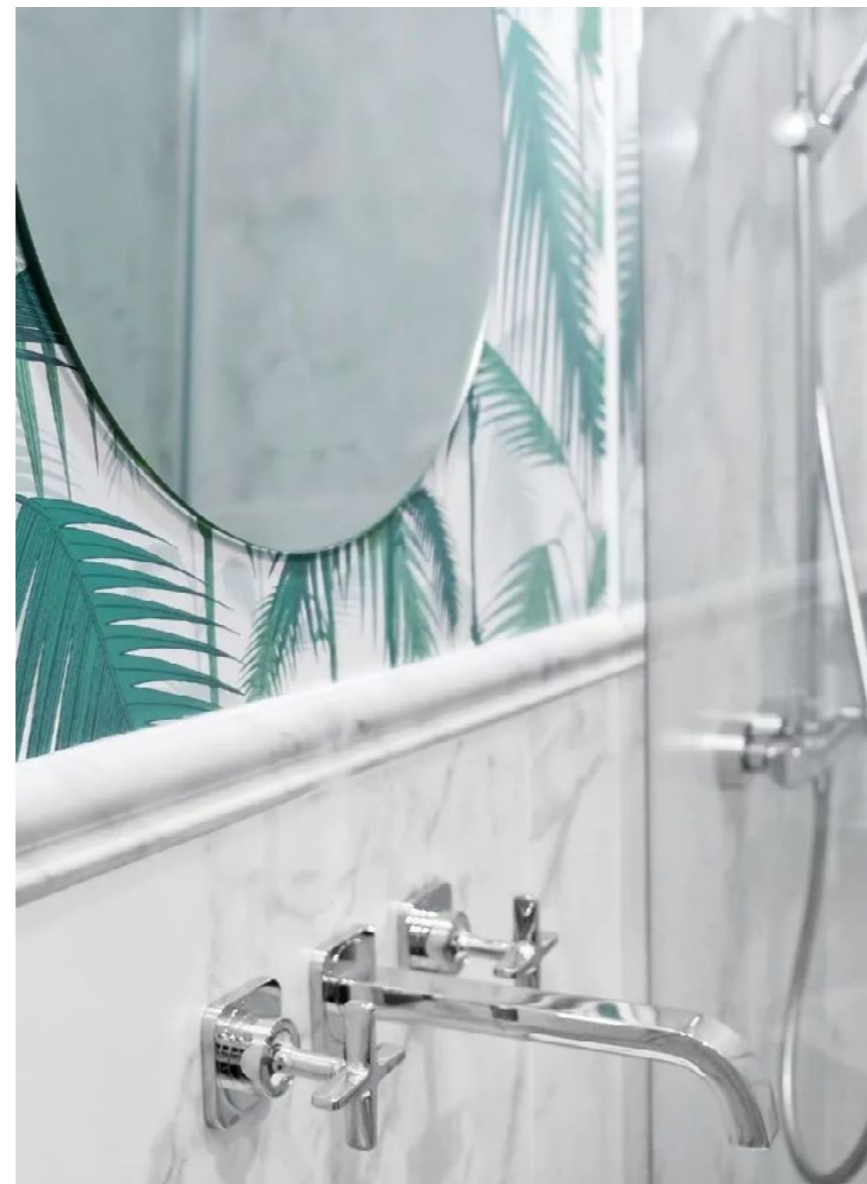

RAW DECOR

LISTWA WYKOŃCZENIOWA

PAKIET PREMIUM • PŁYTKI

GREEN  
26,5 x 23,5

MARBLE BORDER S  
2 x 30

MARBLE BORDER M  
5 x 30

PAKIET PREMIUM • PŁYTKI