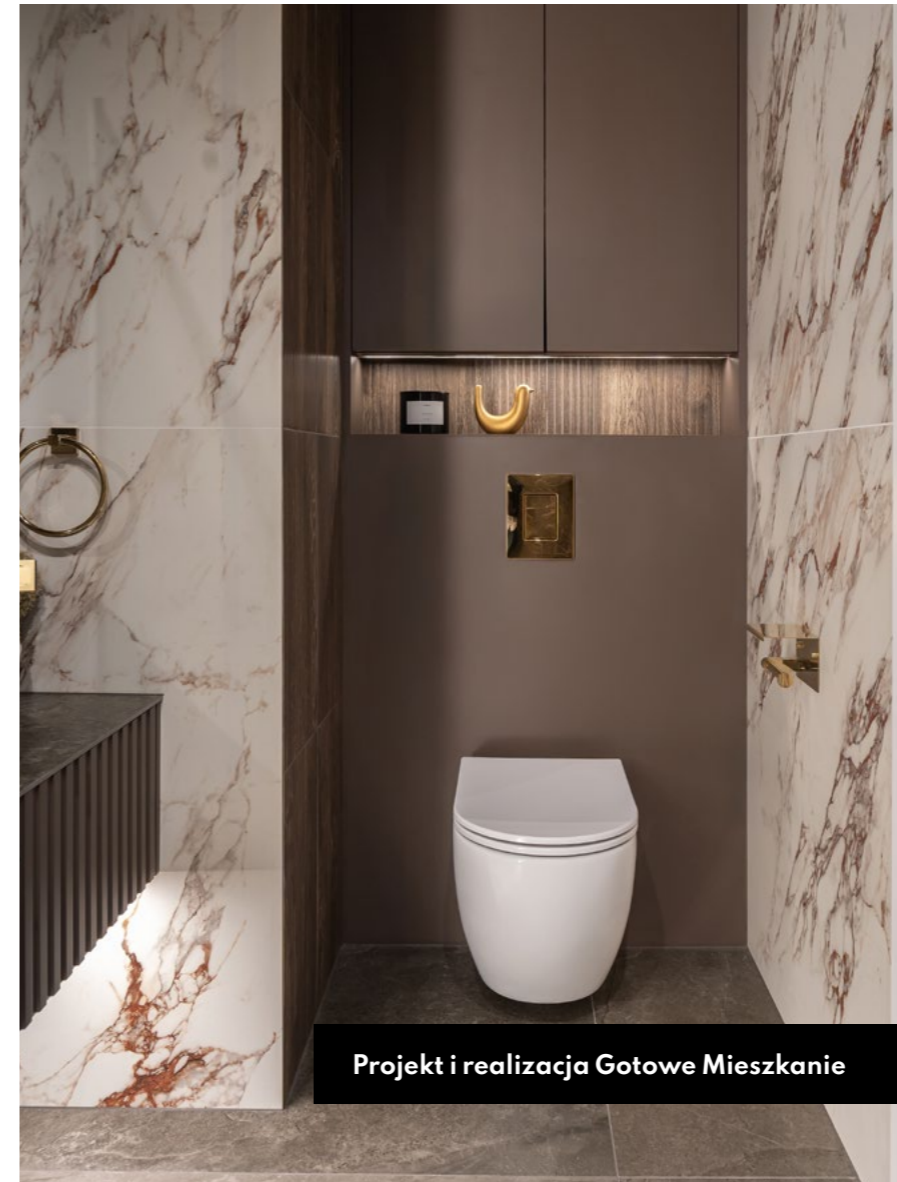

OMNIRES BOSTON

PAKIET PREMIUM • SANITARIATY I ARMATURA

OMNIRES TAMPA

MISKI WC

DURAVIT

Villeroy & Boch  
1748

Roca

LAUFEN