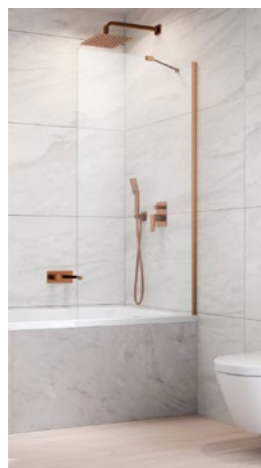

RADAWAY IDEA PNJ II
70 x 150; 80 x 150
MIEDŹ SZCZOTKOWANA