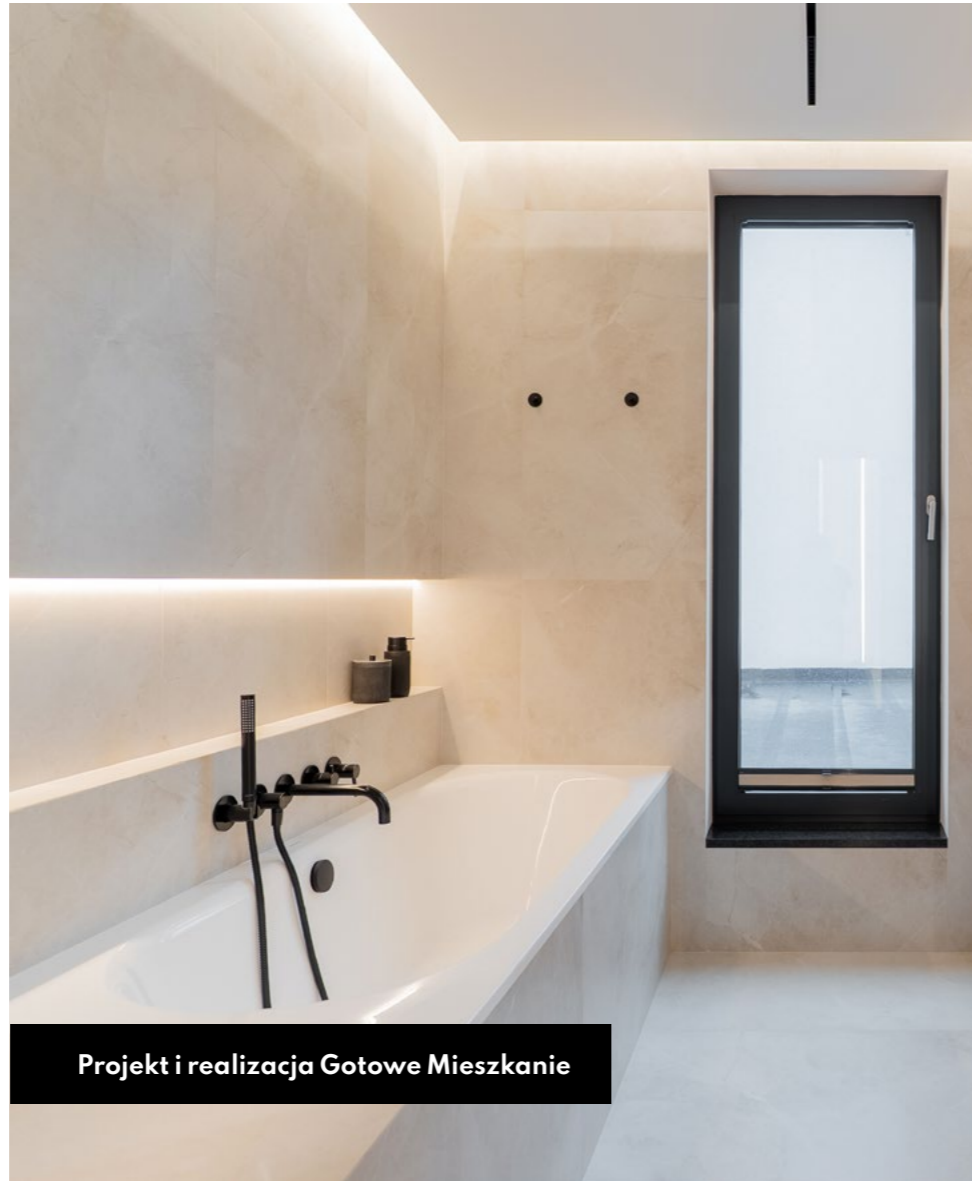

PAKIET PREMIUM • SANITARIATY I ARMATURA

WANNY

EXCELLENT

EXCELLENT

WANNY

PAKIET PREMIUM • SANITARIATY I ARMATURA

EXCELLENT OCEANA SLIM MONO  
170 x 70; 170 x 75;  
180 x 80

EXCELLENT OCEANA SLIM  
160 x 75; 170 x 75;  
180 x 80