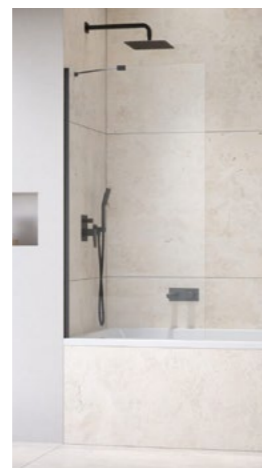

RADAWAY IDEA PNJ II
70 x 150; 80 x 150
GUNMETAL