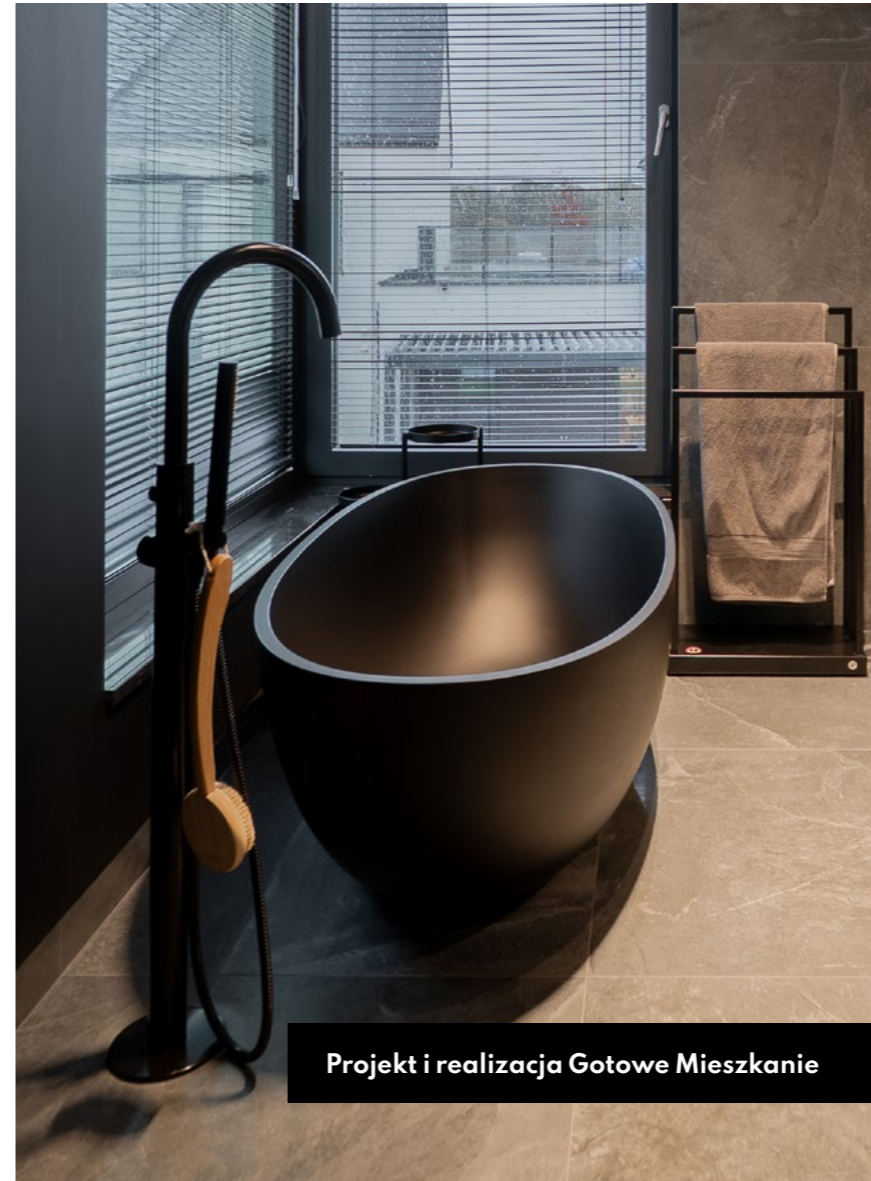

Projekt i realizacja Gotowe Mieszkanie

OMNIRESY  
WANNOWA  
WOLNOSTOJĄCA

Dostępne kolory wykończenia

PAKIET PREMIUM • SANITARIATY I ARMATURA

L U S T R A

UWAGA! W pakiecie znajduje się lustro o powierzchni do 2 m<sup>2</sup> – wklejane między płytki lub w formie lustra wiszącego (1 szt.).