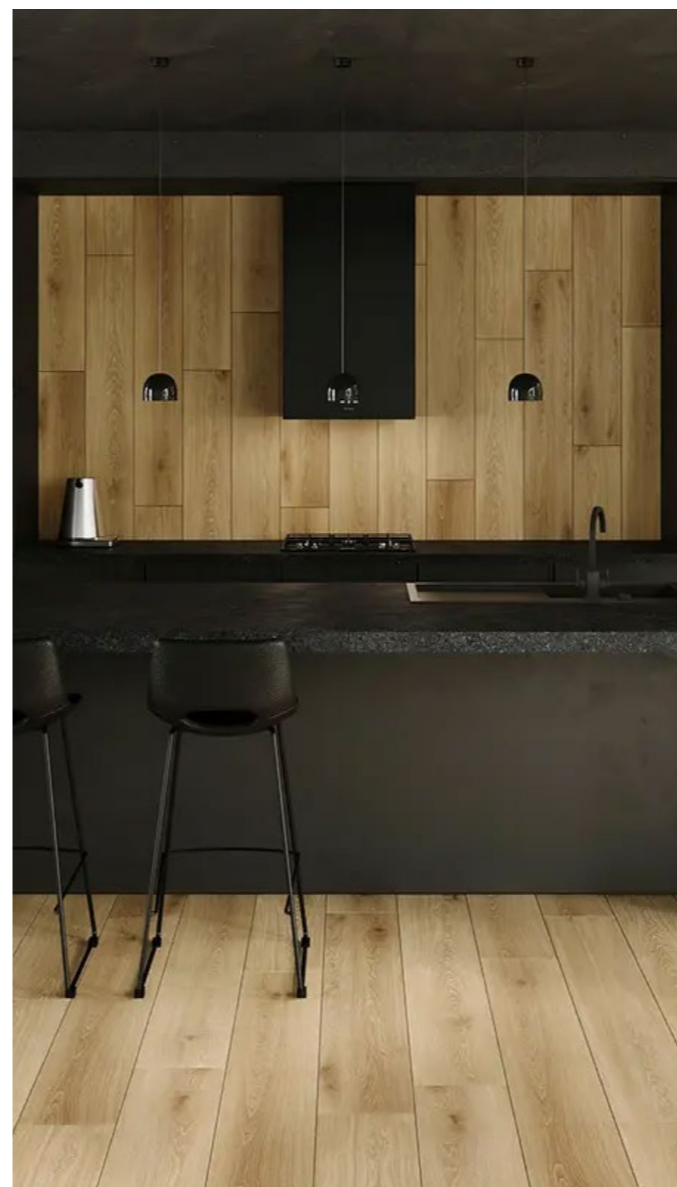

# HONEYWOOD

PAKIET PREMIUM • PŁYTKI

PAKIET PREMIUM • PŁYTKI

ALAMI BEIGE STR 119,8 x 19

ALAMI BROWN STR 119,8 x 19

MOUNTAIN ASH ALMOND STR 119,8 x 19

MOUNTAIN ASH CORAL STR 119,8 x 19

MOUNTAIN ASH GOLD STR 119,8 x 19