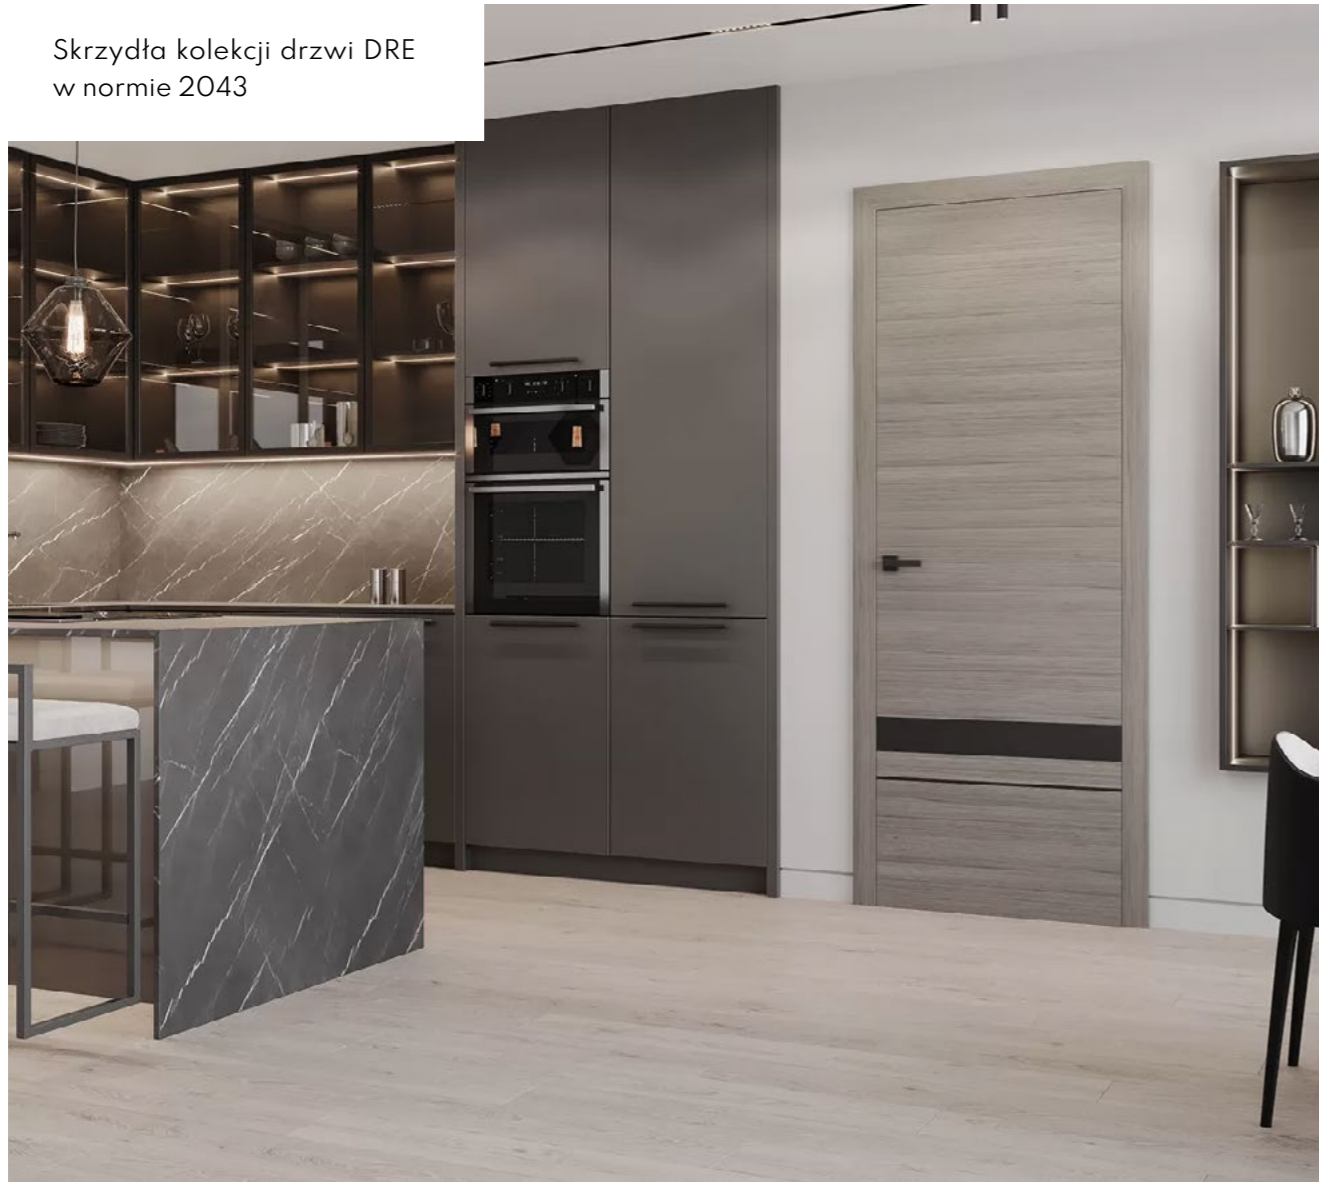

HAMPTON 1

HAMPTON 2

HAMPTON 3

HAMPTON 4

Dostępny kolor okleiny

PAKIET PREMIUM • DRZWI

KIOTO

Skrzydła kolekcji drzwi DRE  
w normie 2043