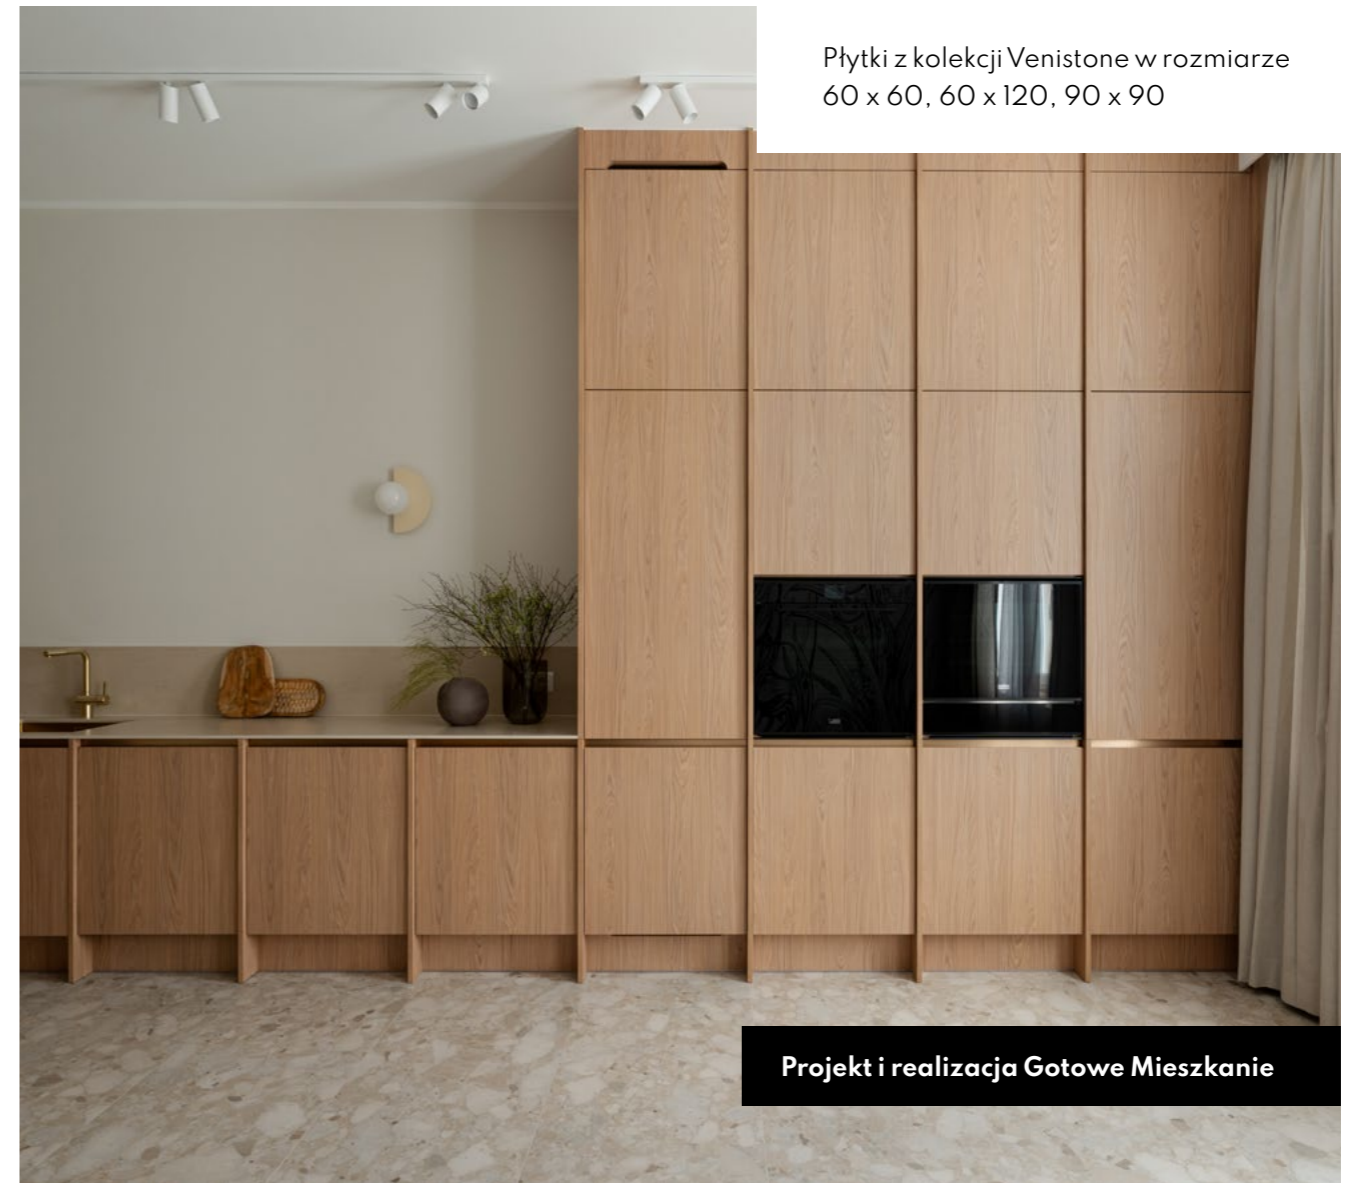

GREY

GOLD

EMERALD

DARK

R

Projekt i realizacja Gotowe Mieszkanie

Płytki z kolekcji Venistone w rozmiarze 60 x 60, 60 x 120, 90 x 90

Projekt i realizacja Gotowe Mieszkanie