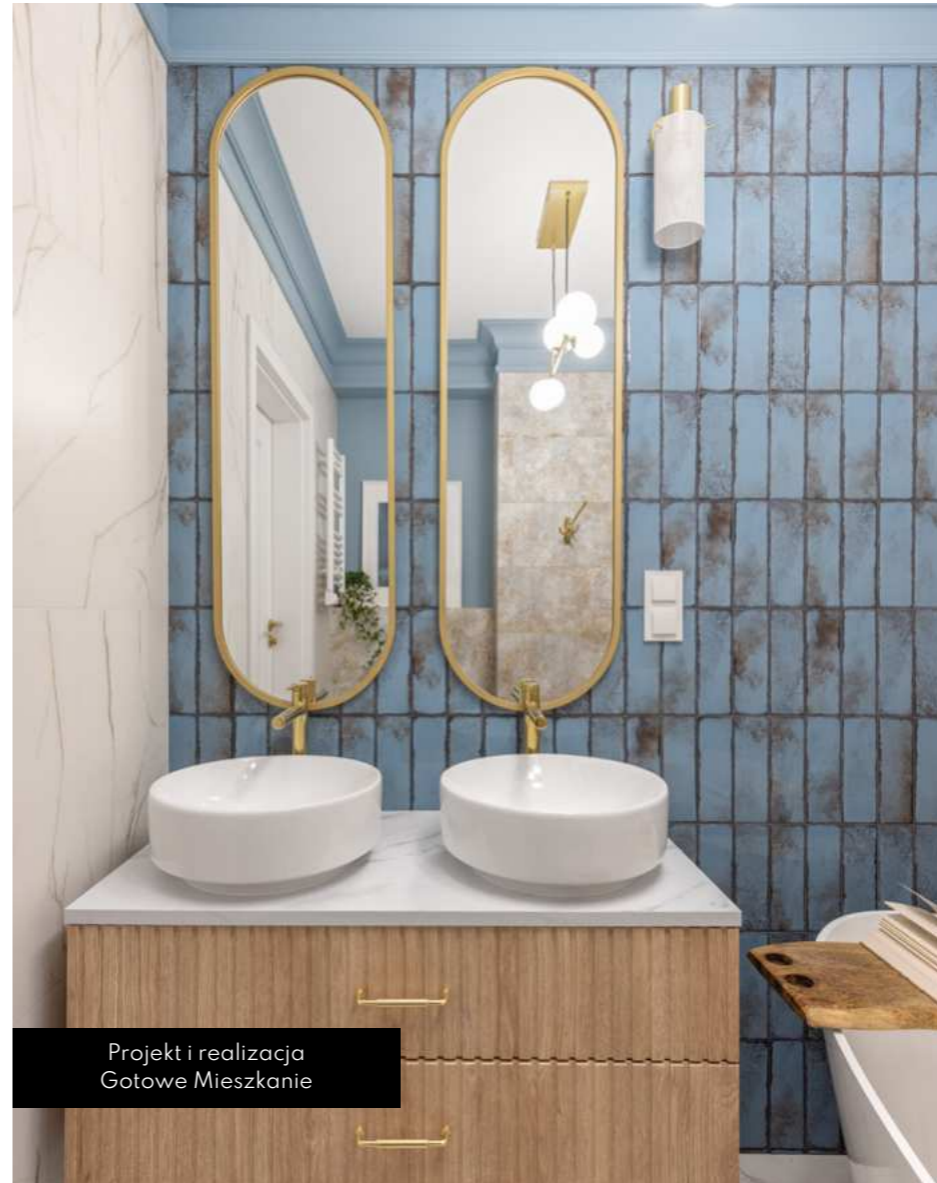

ARONA BEIGE MAT
119,8 x 59,8

WILLOW

TUBADZIN

TUBADZIN

CURIO

PAKIET CLASSIC • PŁYTKI

WILLOW BROWN STR PŁYTKA
GRESOWA 59,8 x 14,8

GREEN MIX A STR 23,7 x 7,8