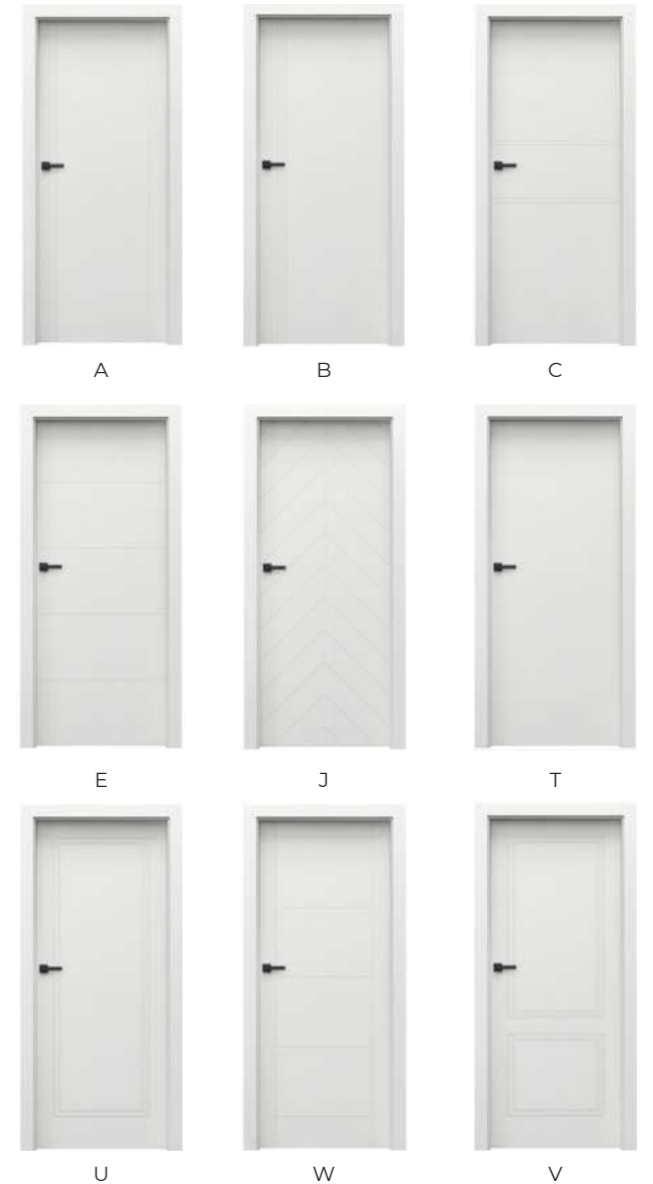

A.1

PAKIET CLASSIC • DRZWI

Okleiny z kolekcji PORTADECOR i PORTASYNCHRO 3D

Intarsje

Okleiny z kolekcji PORTADECOR i PORTASYNCHRO 3D

PAKIET CLASSIC • DRZWI

PAKIET CLASSIC • DRZWI

PAKIET CLASSIC • DRZWI