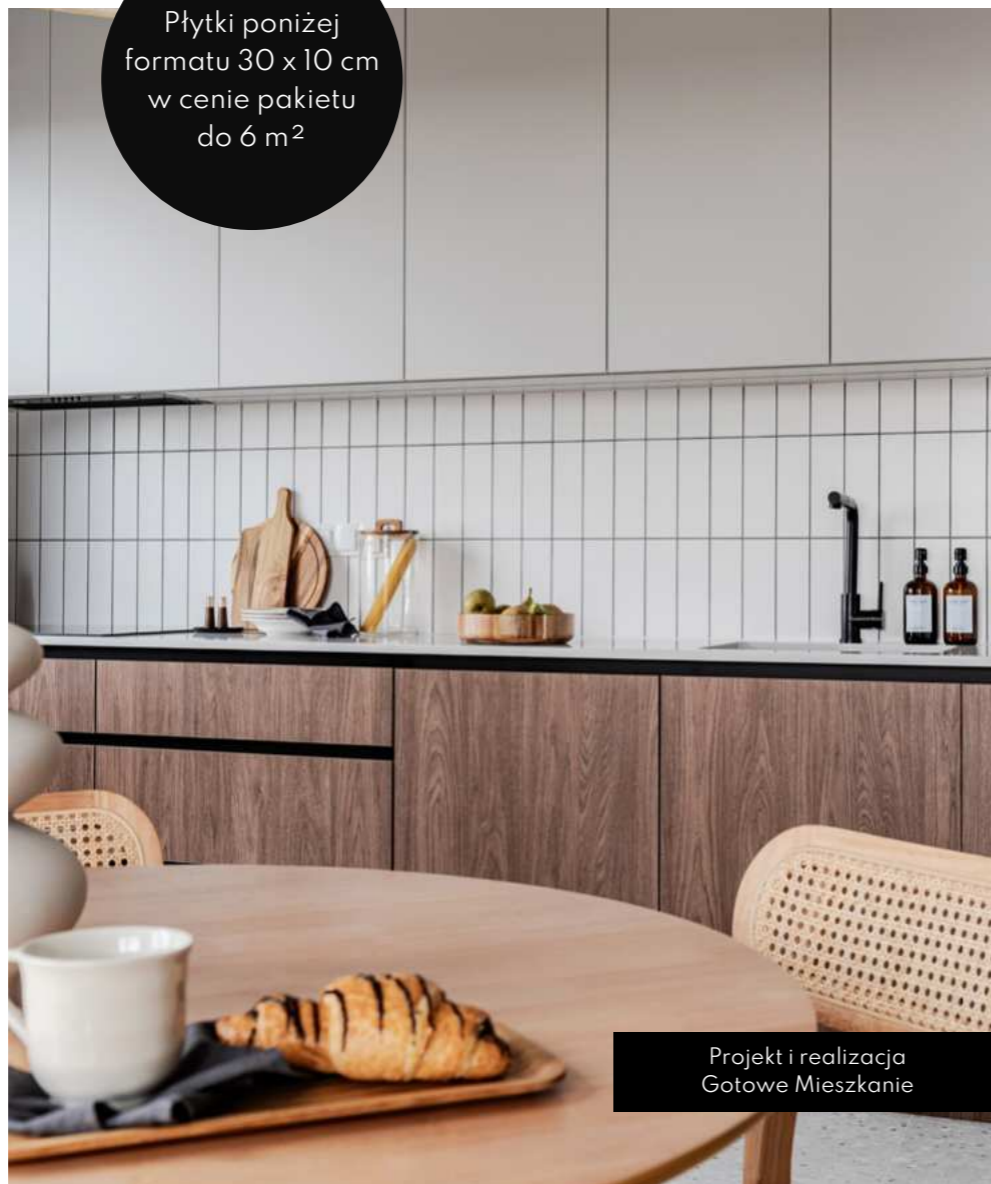

BURANO

DOMINO
PŁYTKI NA LATA

DOMINO
PŁYTKI NA LATA

SANDIO / TORTORA / REMOS

Płytki poniżej formatu 30 x 10 cm w cenie pakietu do 6 m²

PAKIET CLASSIC • PŁYTKI

WHITE 30,8 x 60,8

LATTE 30,8 x 60,8

WHITE STR 30,8 x 60,8

BAR WHITE 23,7 x 7,8

Projekt i realizacja
Gotowe Mieszkanie