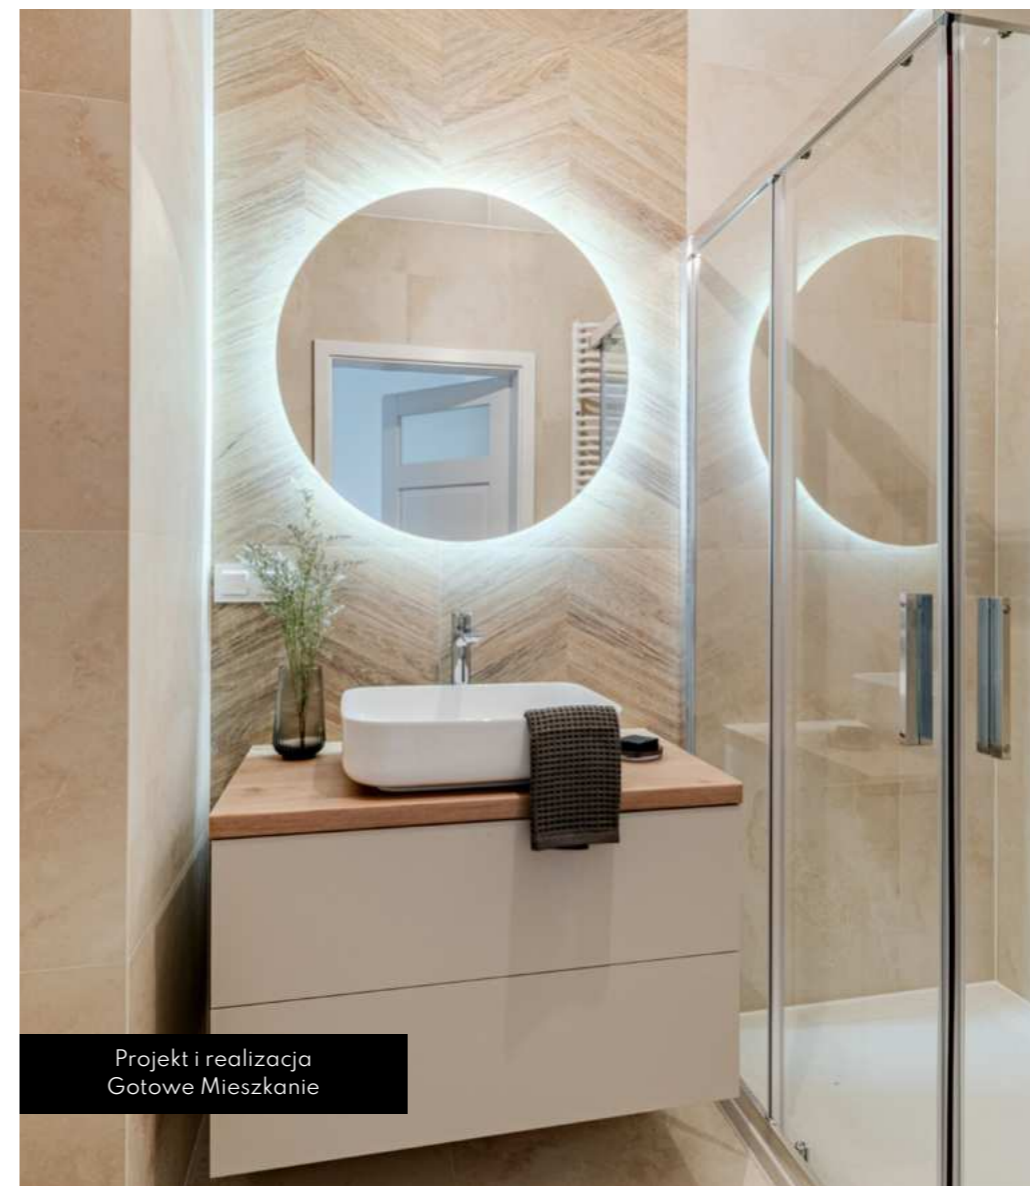

BIHARA / MARBEL / COLORE / MICARE

DOMINO
PŁYTKI NA ŁAZIA

DOMINO
PŁYTKI NA ŁAZIA

SENJA / LILO / ENTINA / HASS BROW

PAKIET CLASSIC • PŁYTKI

Projekt i realizacja
Gotowe Mieszkanie

PAKIET CLASSIC • PŁYTKI