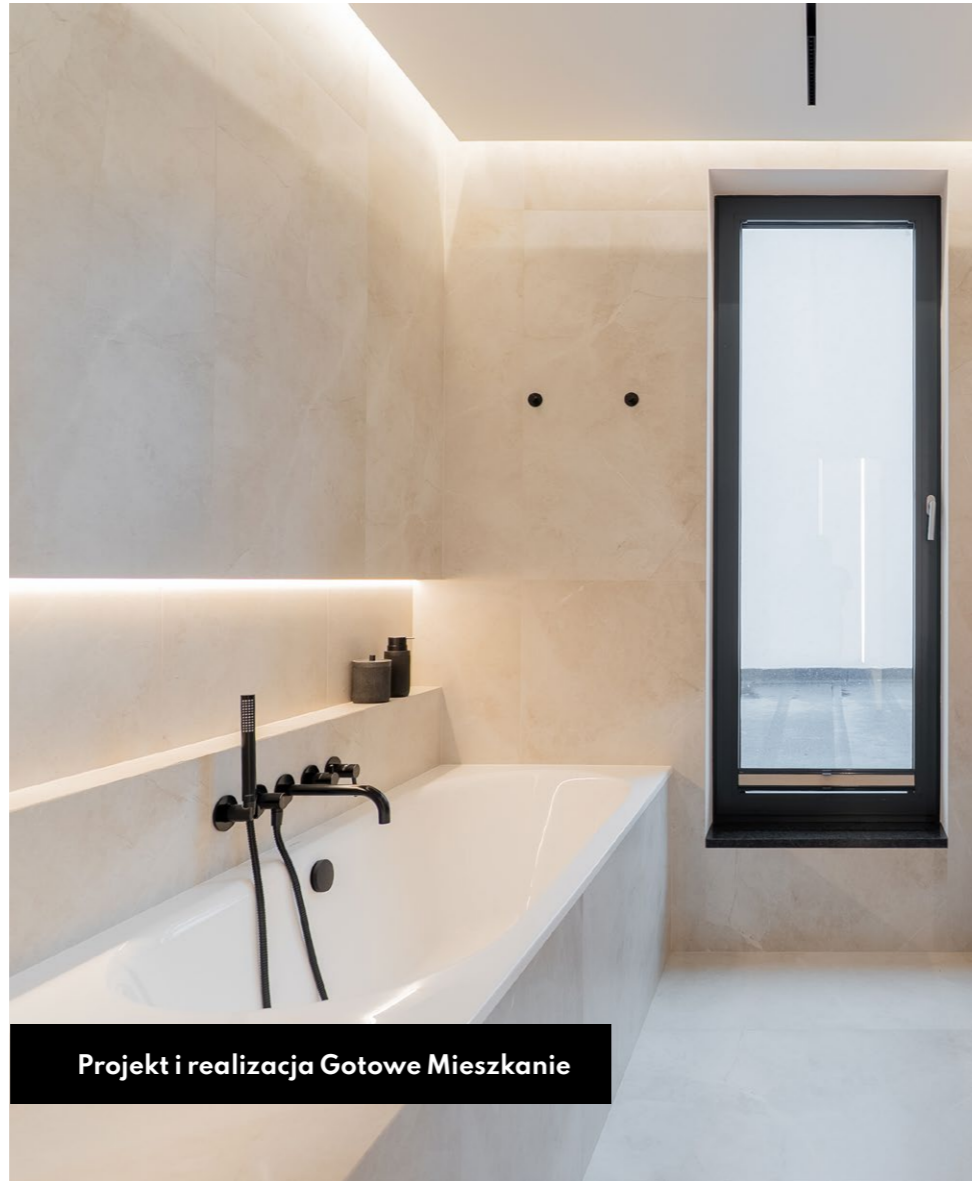

PAKIET PREMIUM • SANITARIATY I ARMATURA

WANNY

EXCELLENT

EXCELLENT

WANNY

PAKIET PREMIUM • SANITARIATY I ARMATURA

EXCELLENT OCEANA SLIM MONO
170 x 70; 170 x 75;
180 x 80

EXCELLENT OCEANA SLIM
160 x 75; 170 x 75;
180 x 80