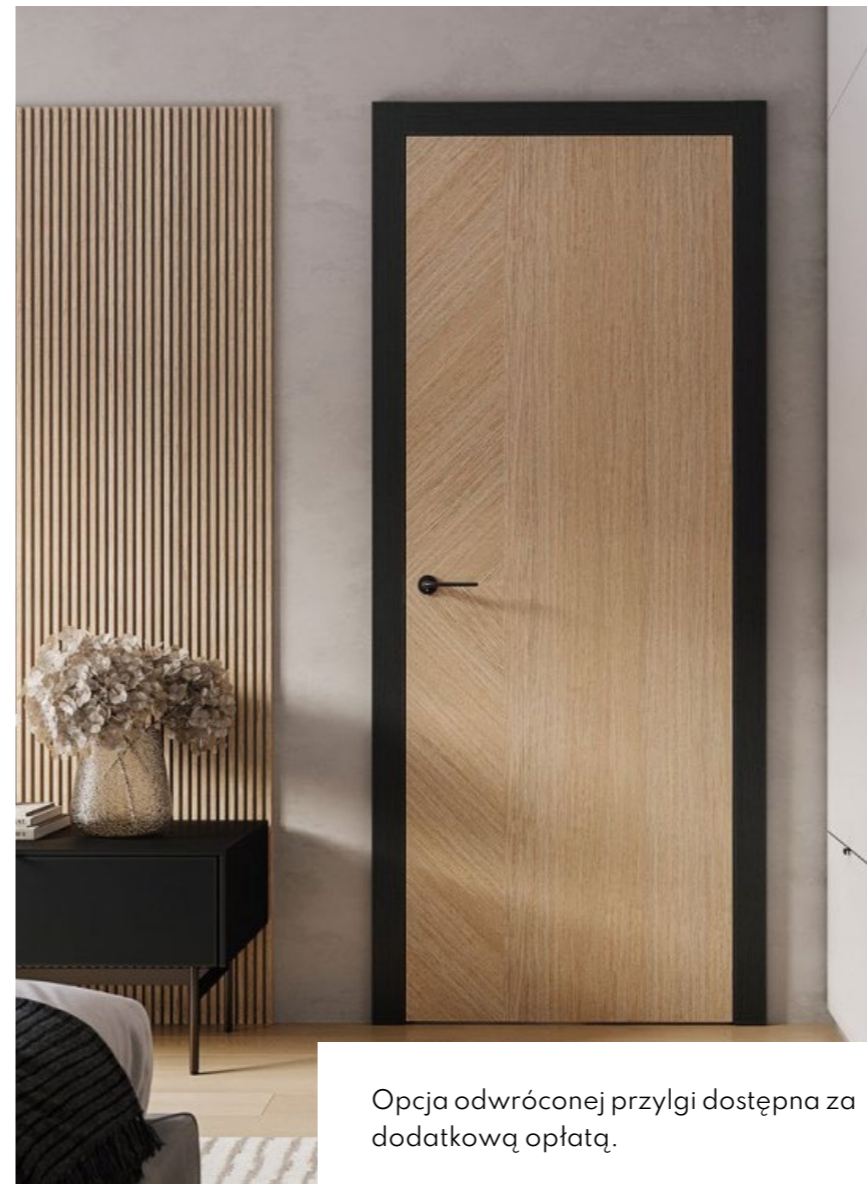

D R Z W I

HIDE

4 ŻYWIÓŁY ZIEMIA

PAKIET PREMIUM • DRZWI

MODEL 1.1

Lakier: UV Premium, UV Premium Plus
Okleina: Portadecor, Lakierowana Matt, Portalamino, Portaperfect 3D

Projekt i realizacja Gotowe Mieszkanie