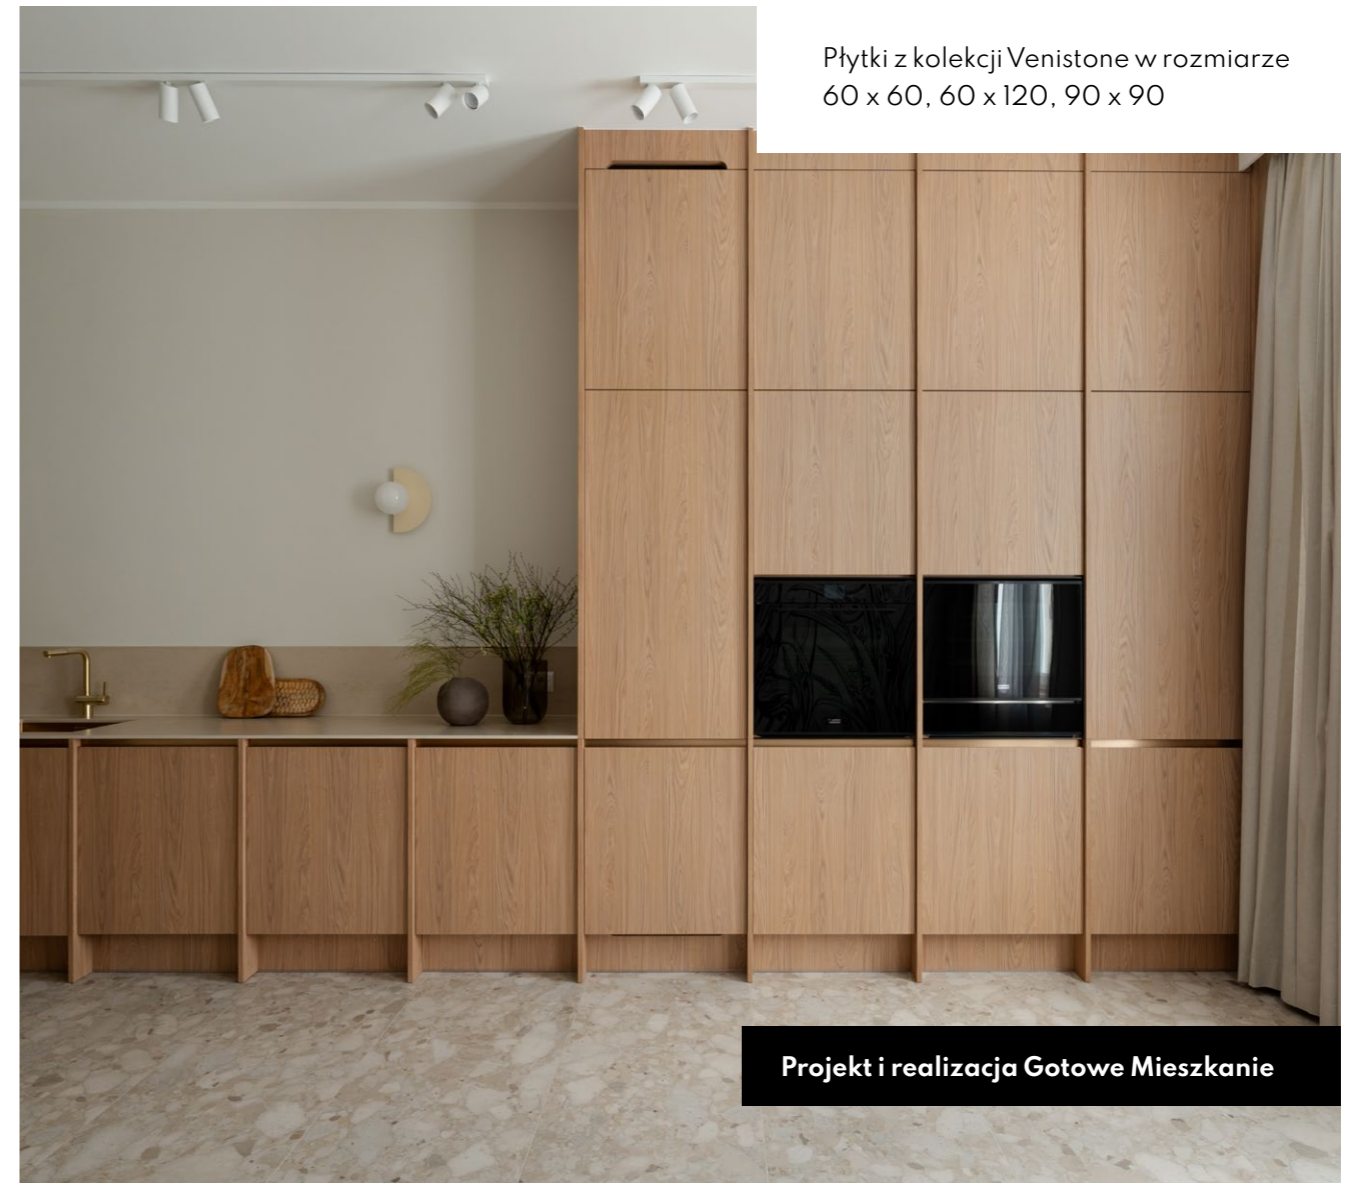

EMERALD

DARK

R

Projekt i realizacja Gotowe Mieszkanie

Projekt i realizacja Gotowe Mieszkanie

Płytki z kolekcji Venistone w rozmiarze
60 x 60, 60 x 120, 90 x 90

PAKIET PREMIUM • PŁYTKI

FORM