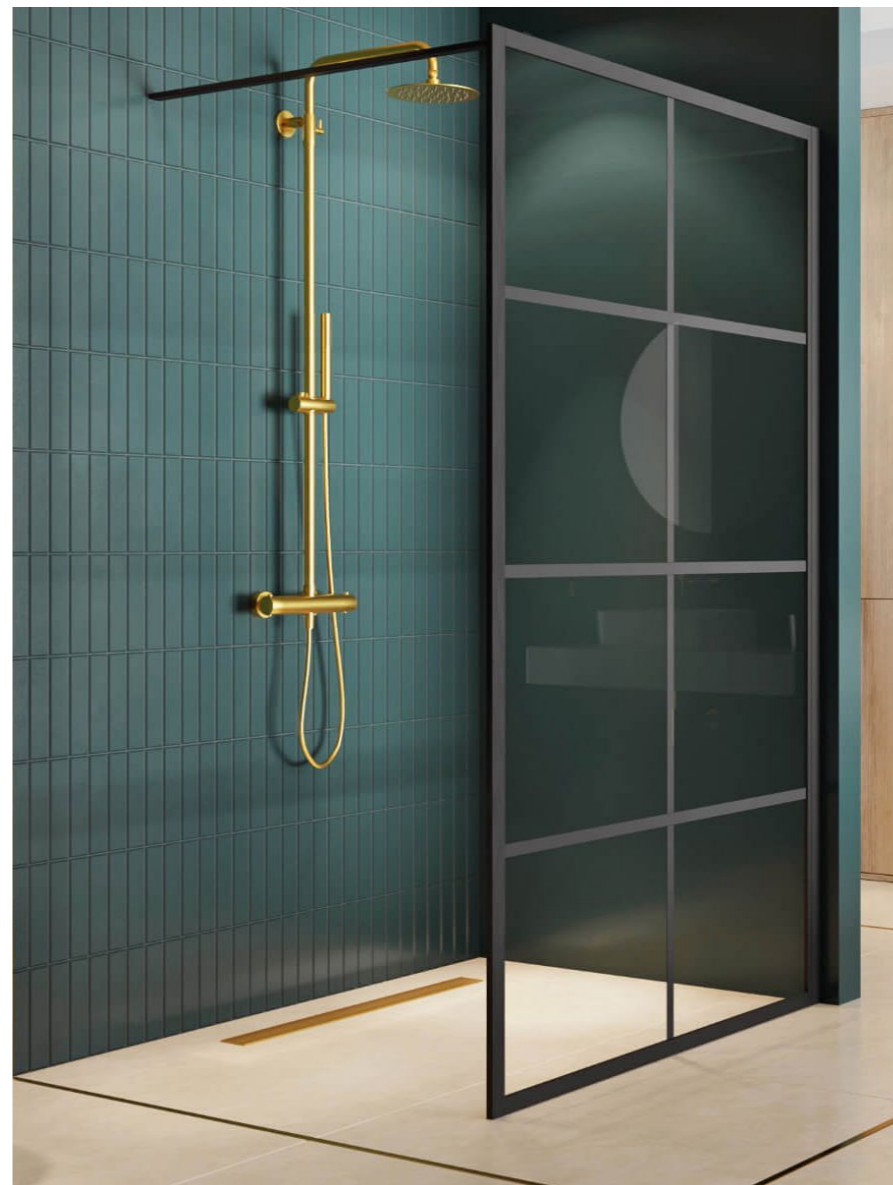

PAKIET PREMIUM • SANITARIATY I ARMATURA

EXCELLENT VIDOQ
ŚCIANKA WALK-IN
100 x 200

EXCELLENT VIDOQ
ŚCIANKA GIĘTA WALK-IN
93 x 200

Dostępne kolory wykończenia

EXCELLENT ŚCIANKA
WALK-IN FABRIKA 100 x 200

PAKIET PREMIUM • SANITARIATY I ARMATURA