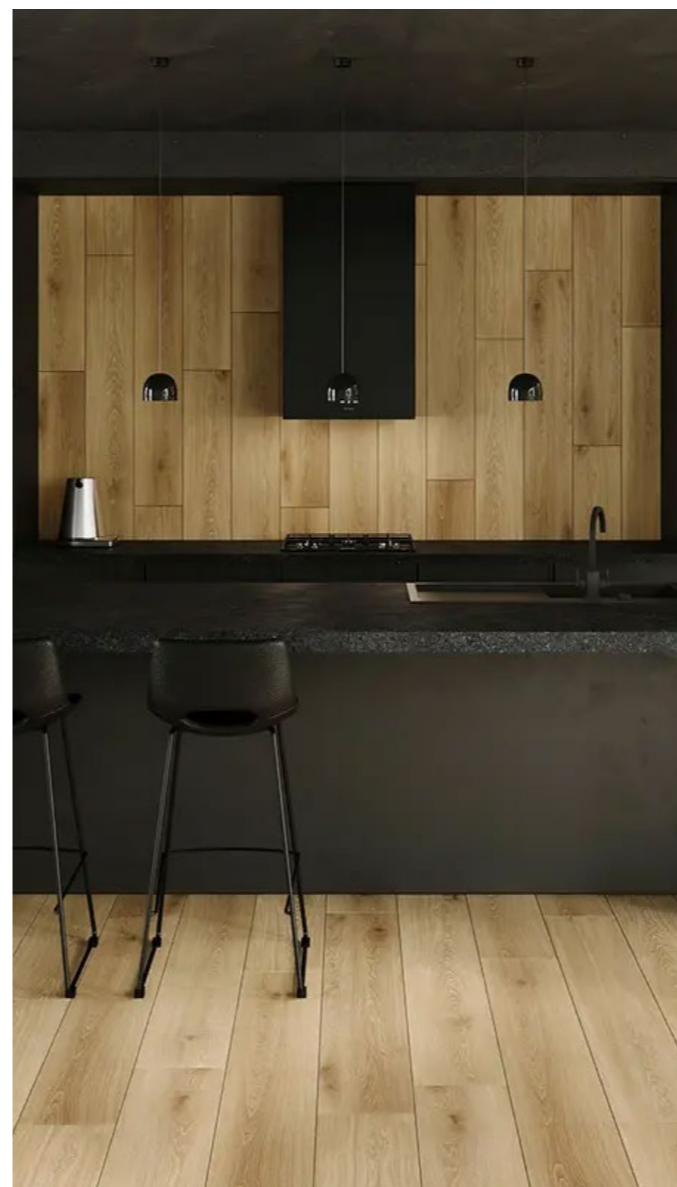

HONEYWOOD

PAKIET PREMIUM • PŁYTKI

ALAMI BEIGE STR 119,8 x 19

ALAMI BROWN STR 119,8 x 19

MOUNTAIN ASH ALMOND STR 119,8 x 19

MOUNTAIN ASH CORAL STR 119,8 x 19

MOUNTAIN ASH GOLD STR 119,8 x 19

PAKIET PREMIUM • PŁYTKI