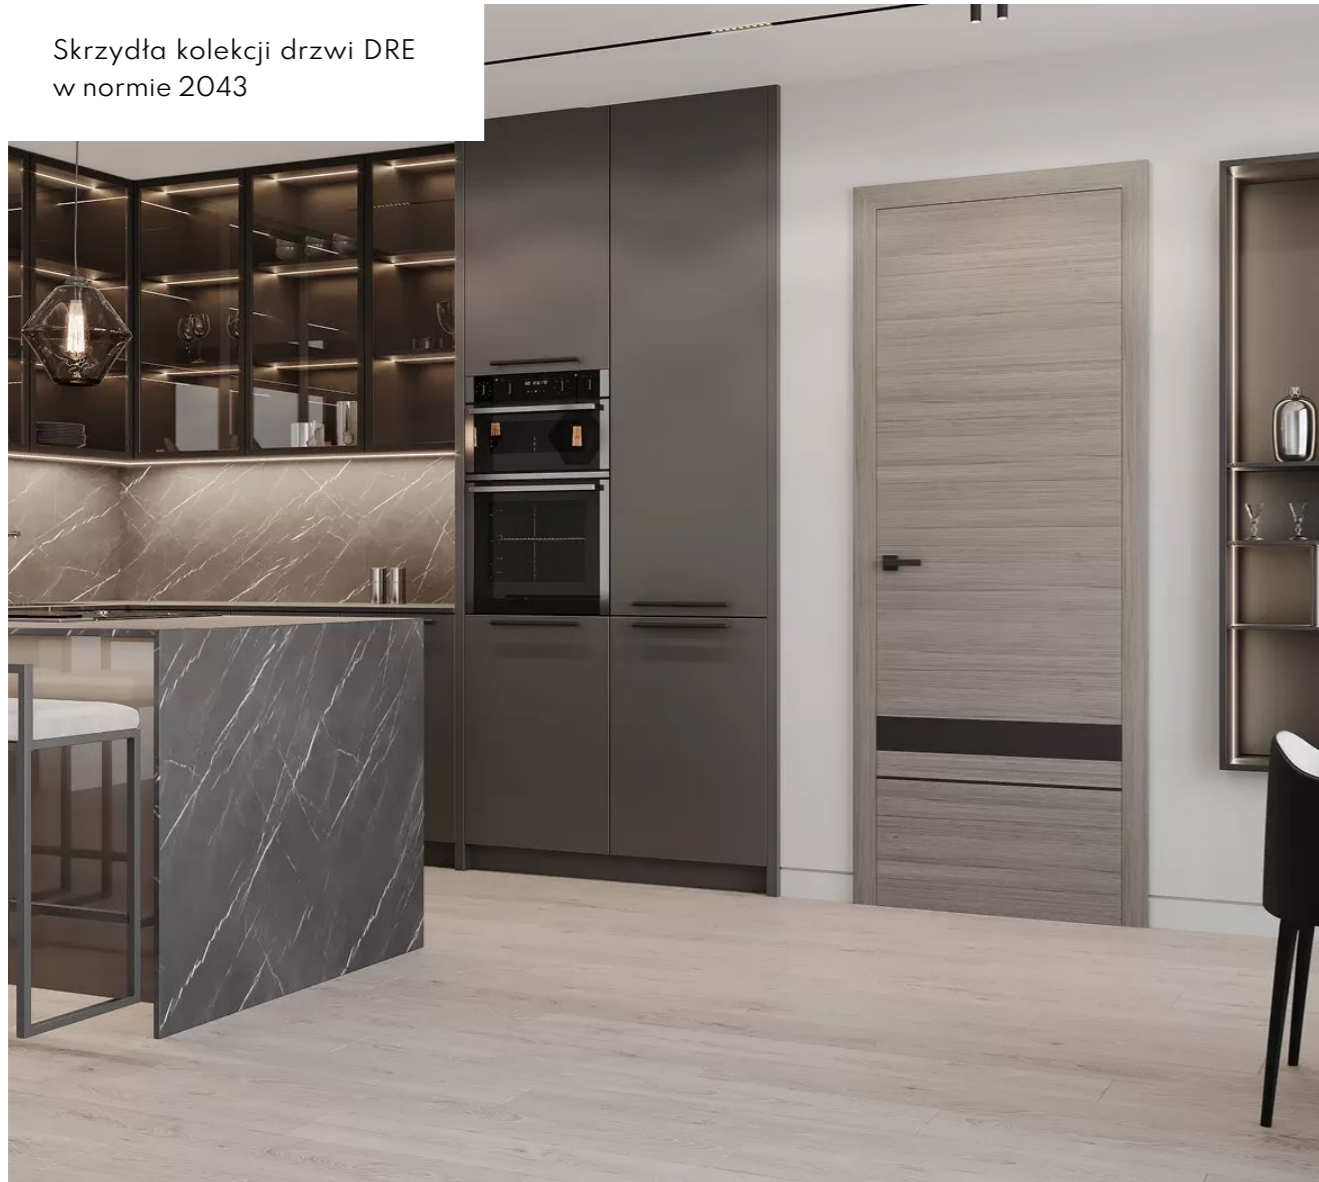

HAMPTON 4

Dostępny kolor okleiny

PAKIET PREMIUM • DRZWI

KIOTO

Skrzydła kolekcji drzwi DRE
w normie 2043

PAKIET PREMIUM • DRZWI

DRE
supreme

KIOTO