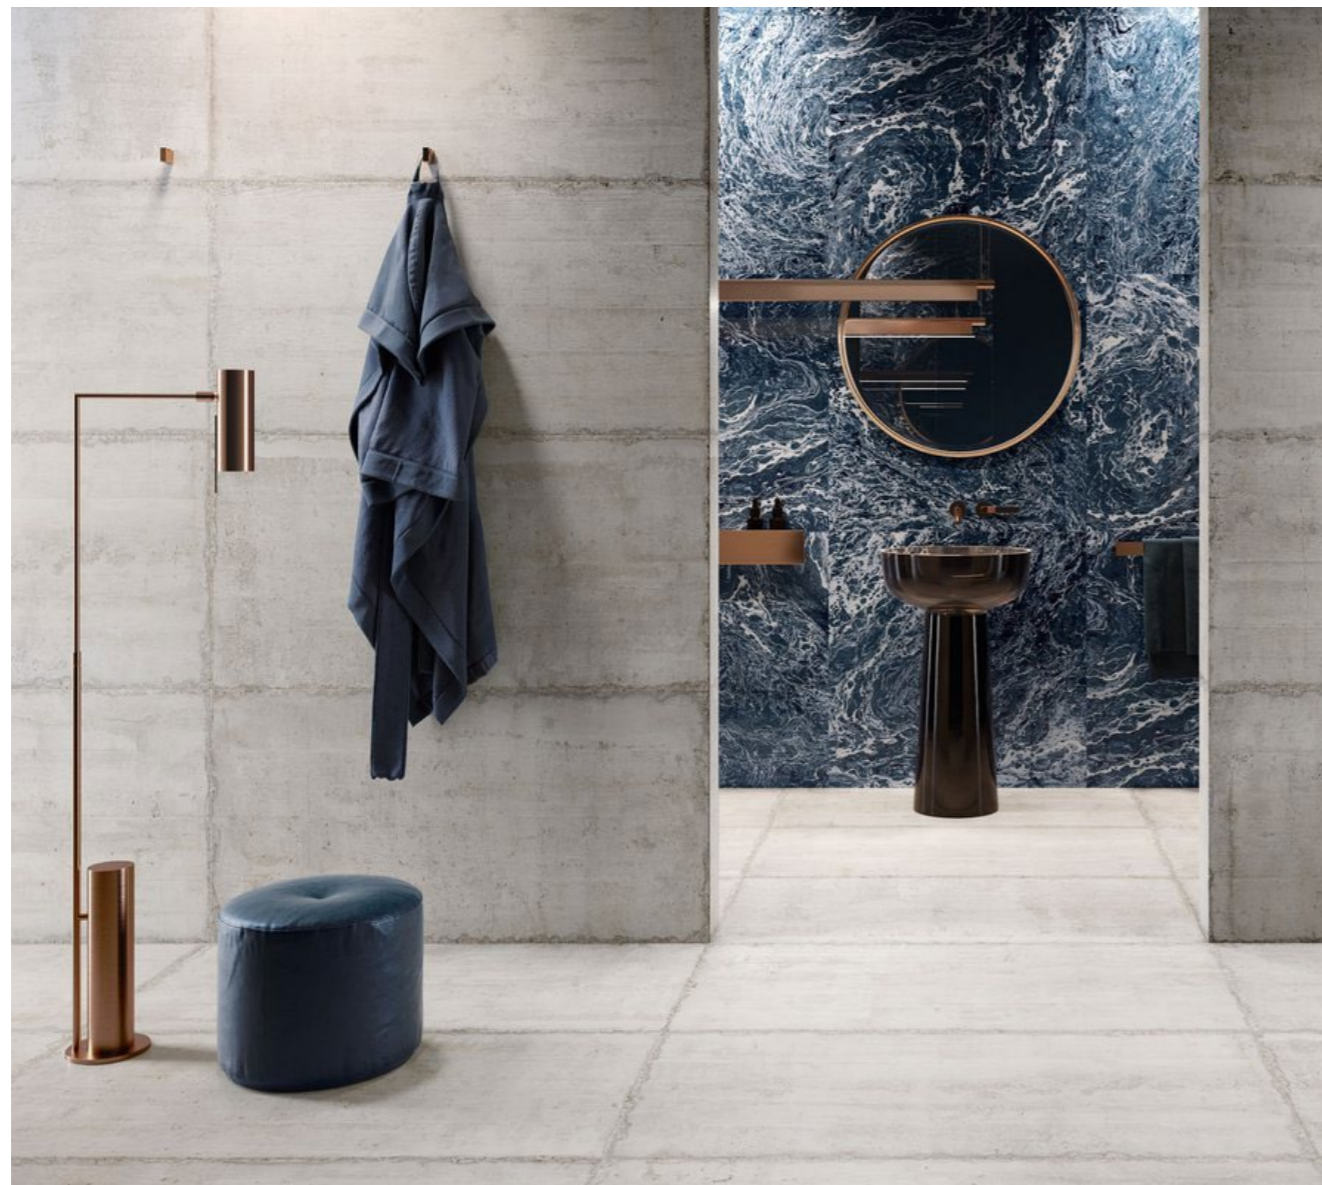

ceramica
SANT'AGOSTINO

ceramica
SANT'AGOSTINO

FORM

PAKIET PREMIUM • PŁYTKI

GREY
60 x 120, 90 x 90

CEMENT
60 x 120, 90 x 90

LIGHT
60 x 120, 90 x 90

PAKIET PREMIUM • PŁYTKI