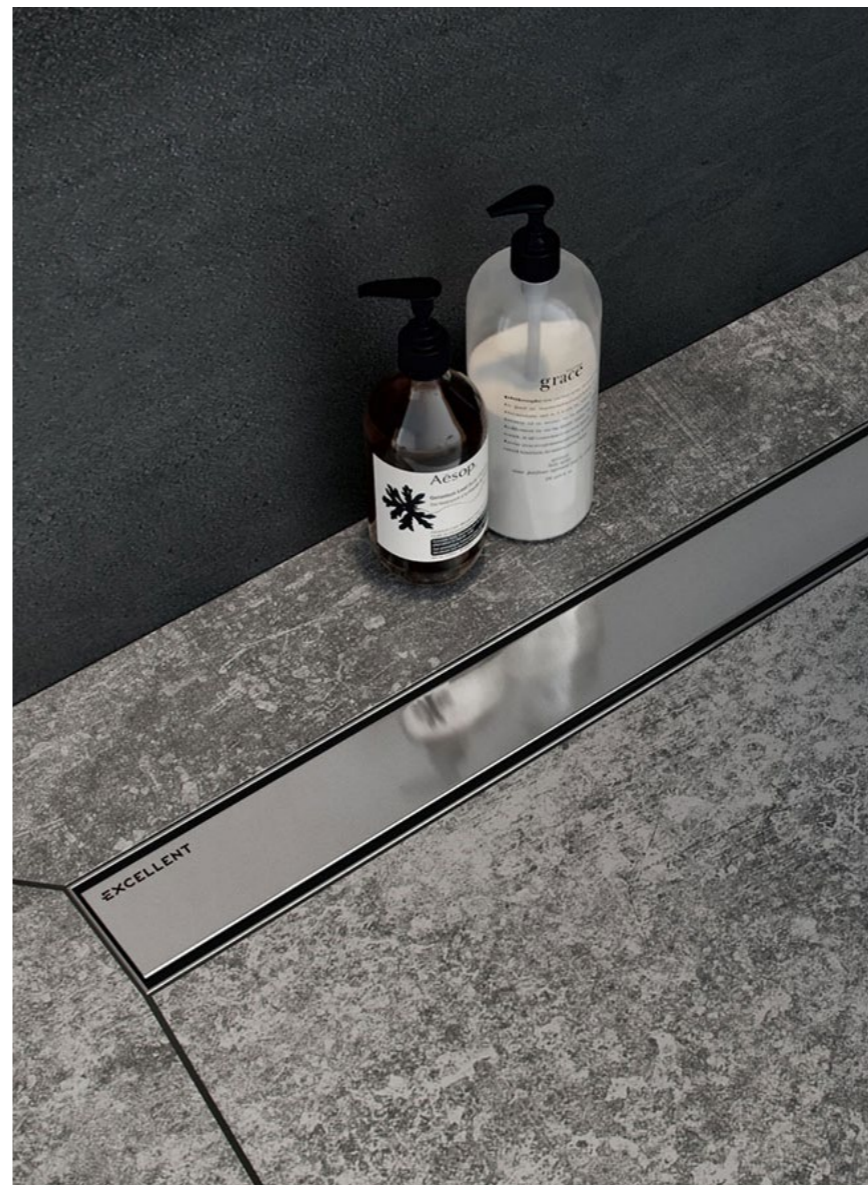

EXCELLENT

EXCELLENT

ODPŁYWY LINIOWE

PAKIET PREMIUM • SANITARIATY I ARMATURA

EXCELLENT STILIO SLIM
DO 90 CM

Dostępne kolory wykończenia

EXCELLENT STILIO 1
DO 90 CM

Dostępne kolory wykończenia