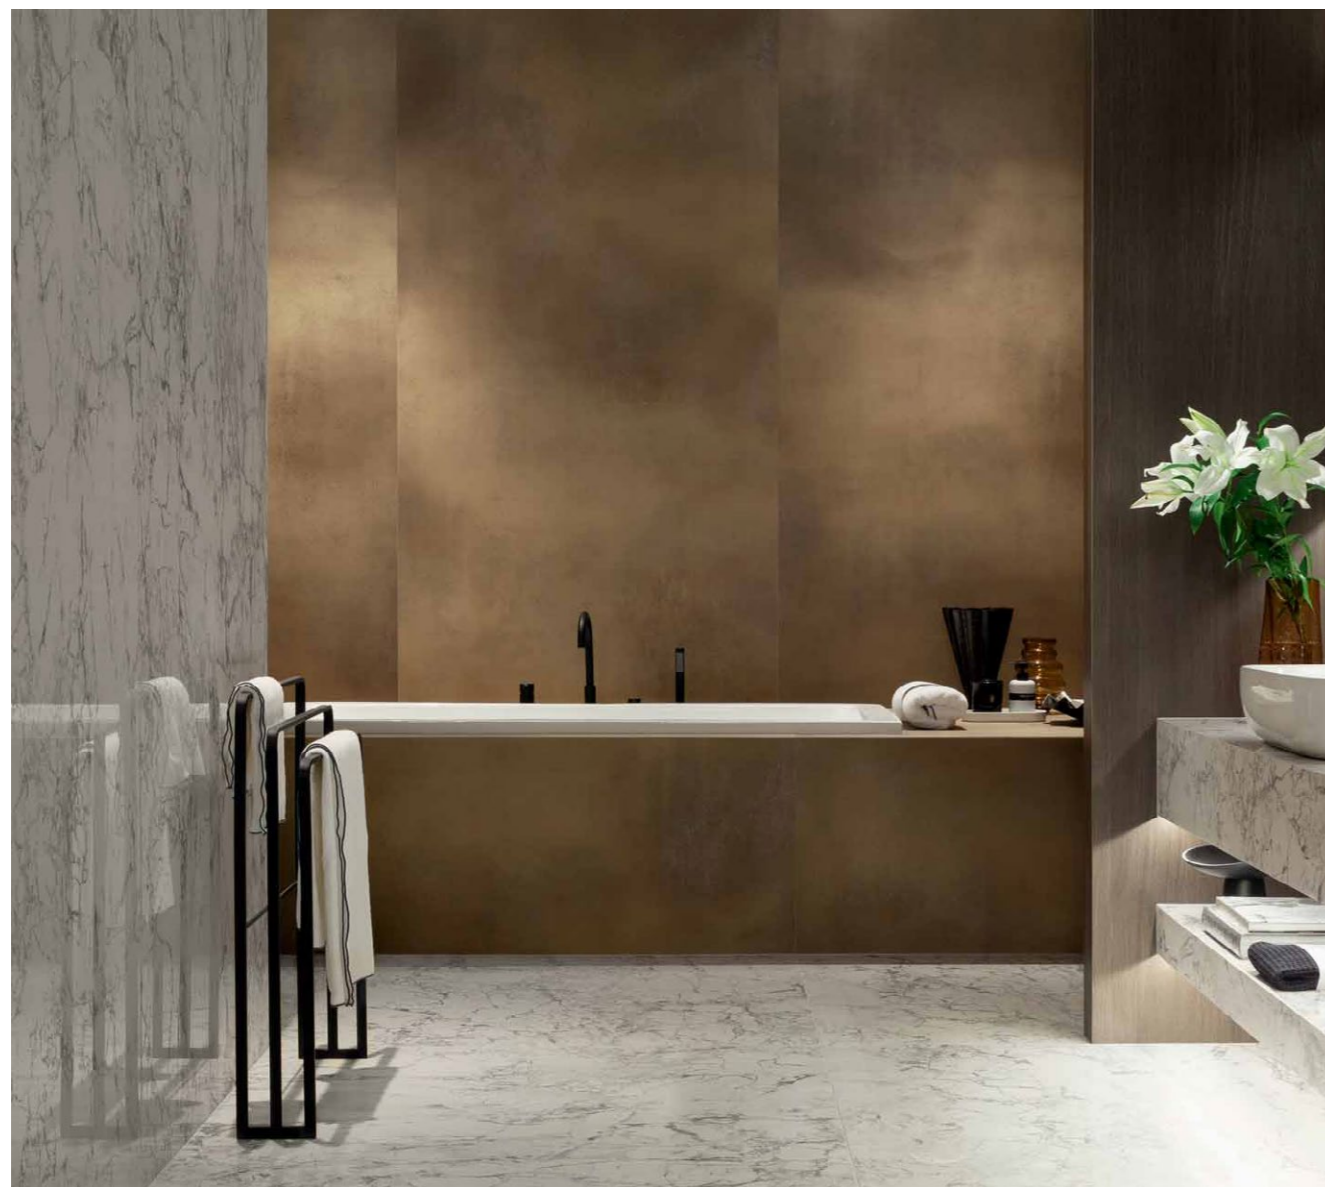

LOUNGE

TUBADZIN

TUBADZIN

LOUNGE

PAKIET PREMIUM • PŁYTKI

PAKIET PREMIUM • PŁYTKI