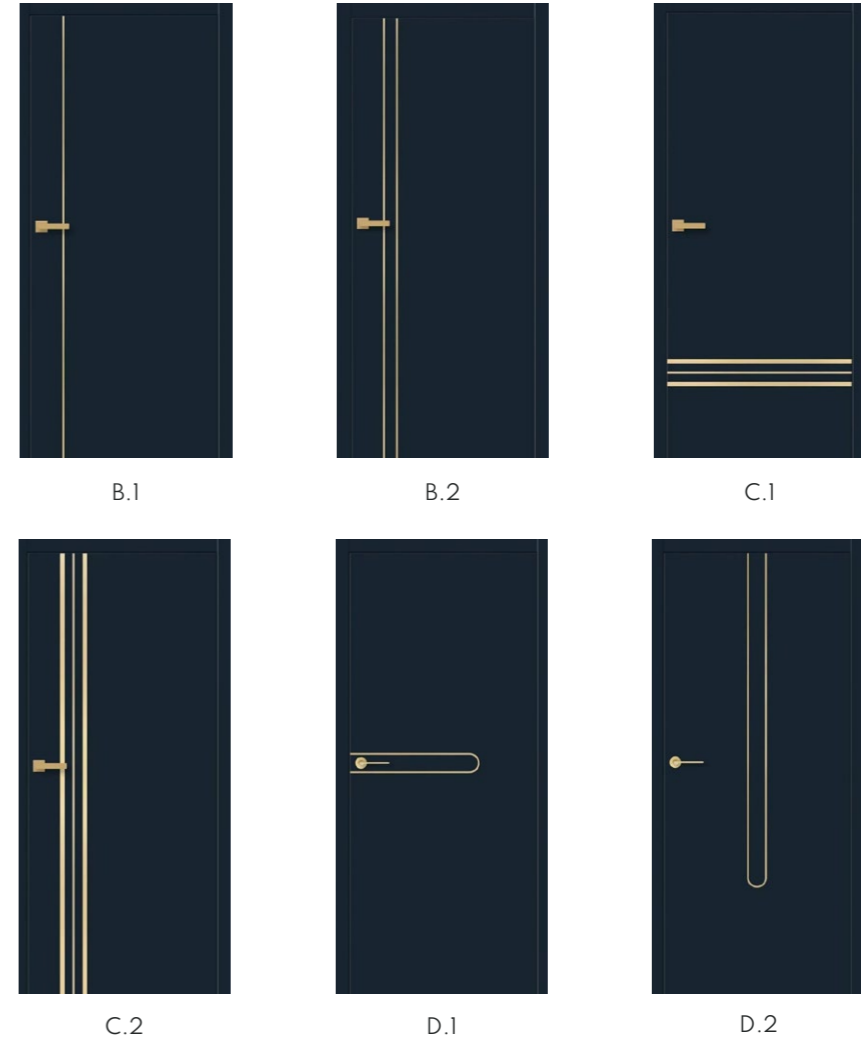

PAKIET PREMIUM • DRZWI

TREND

TREND

PAKIET PREMIUM • DRZWI

PAKIET PREMIUM • DRZWI

Dostępny kolor okleiny

Dostępny kolor okleiny

KLAMKI