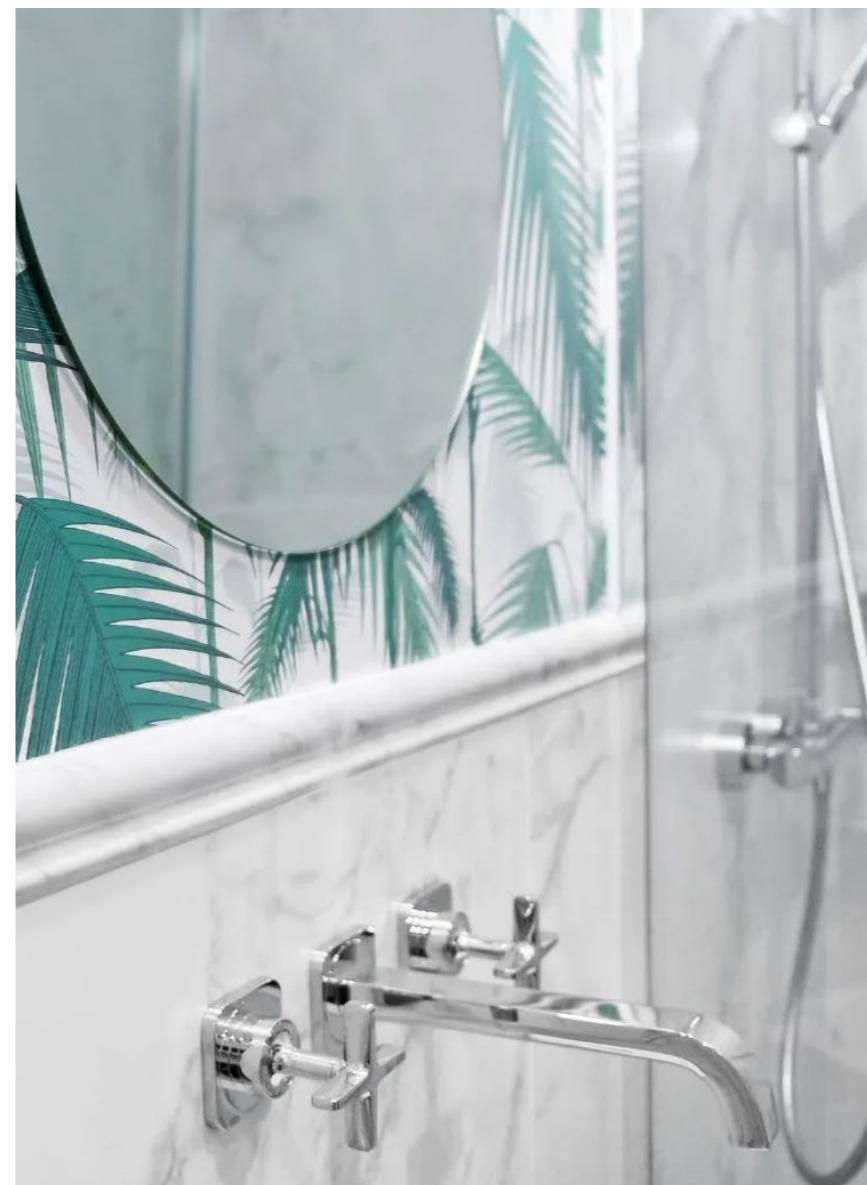

AURORA

RAW DECOR

RAW DECOR

LISTWA WYKOŃCZENIOWA

PAKIET PREMIUM • PŁYTKI

GREEN
26,5 x 23,5

MARBLE BORDER S
2 x 30

MARBLE BORDER M
5 x 30

PAKIET PREMIUM • PŁYTKI